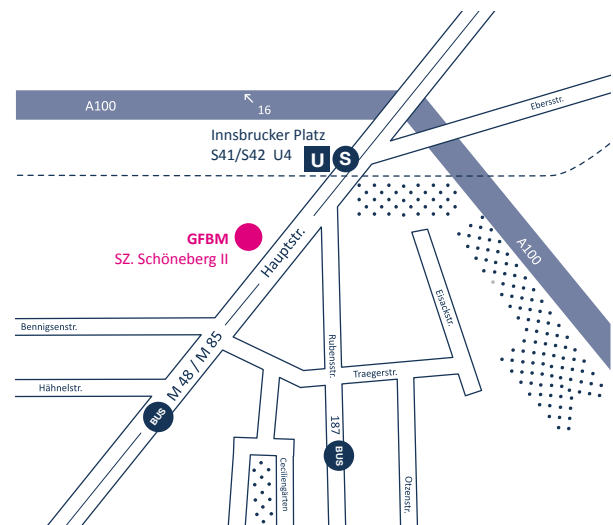

Mehr als Deutsch lernen! Integrationskurse für Zugewanderte

Sie wollen Deutsch lernen und ein Zertifikat bekommen?
Sie möchten den Deutschtest für Zuwanderer (DTZ)
und den Test „Leben in Deutschland“ (LiD) bestehen?

Unser Angebot:

- Integrationskurs Module A1–B1:
  600 Unterrichtsstunden
  100 Unterrichtsstunden (Orientierungskurs)
- Integrationskurs mit Alphabetisierung:
  900 Unterrichtsstunden
  100 Unterrichtsstunden (Orientierungskurs)
- Integrationskurs für Zweitschriftler

Auch wenn Sie schon lange in Deutschland leben,
können Sie bei uns einen Kurs besuchen.

Finanzierung/Kosten:

- ALG II-Bezieher kostenfrei
- Asylbewerber kostenfrei
- Selbstzahler Kostenbeitrag 1,95 €
  pro Unterrichtsstunde

Starttermin:

- monatliche Starttermine
- vormittags und nachmittags
- Einstieg in jedes Modul möglich

Wir beraten Sie:

- kostenfreie Beratung und Einstufungstest
- Hilfe bei den Anträgen

Benötigte Unterlagen:

- Ausweis/Pass
- Bescheid vom Jobcenter oder über Arbeitslosengeld

Tel.: 030 85 73 29 90

030 85 73 29 91

Mail: deutsch-lernen@gfbm.de

www.deutsch-lernen.gfbm.de

**Vereinbaren sie
einen persönlichen
Beratungstermin!**

Hauptstraße 65
12159 Berlin
Bitte anmelden!