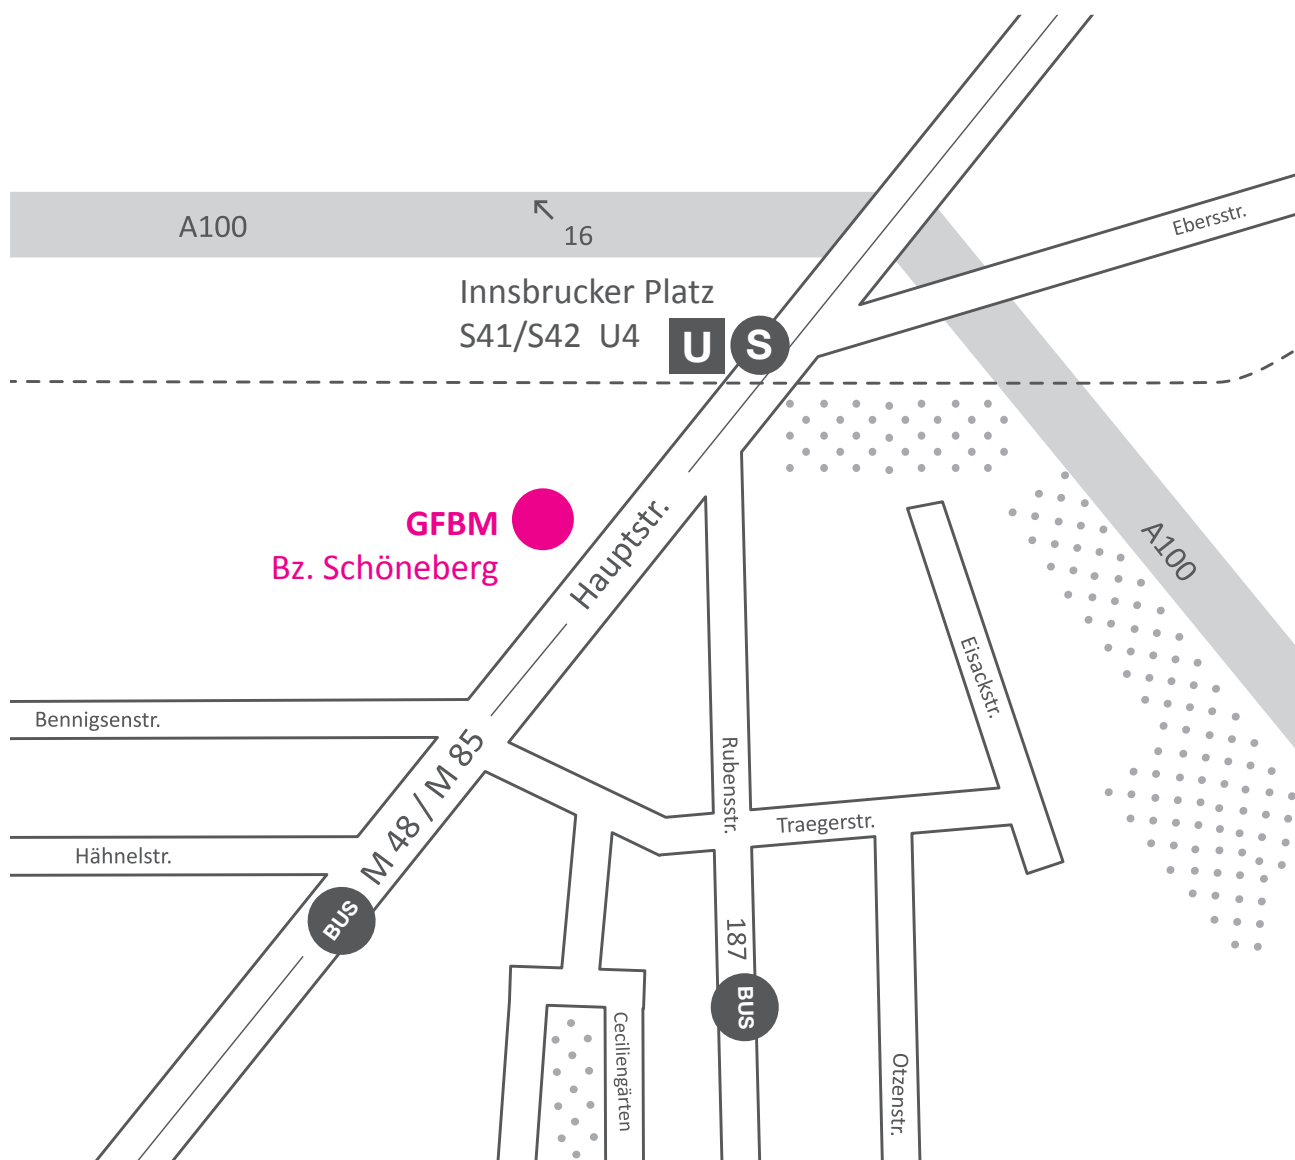

# BZ Schöneberg

## Hauptstr. 65

**GFBM gGmbH**  
Bildungszentrum Schöneberg  
Hauptstr. 65, 12159 Berlin  
Tel.: 030 755 144 150