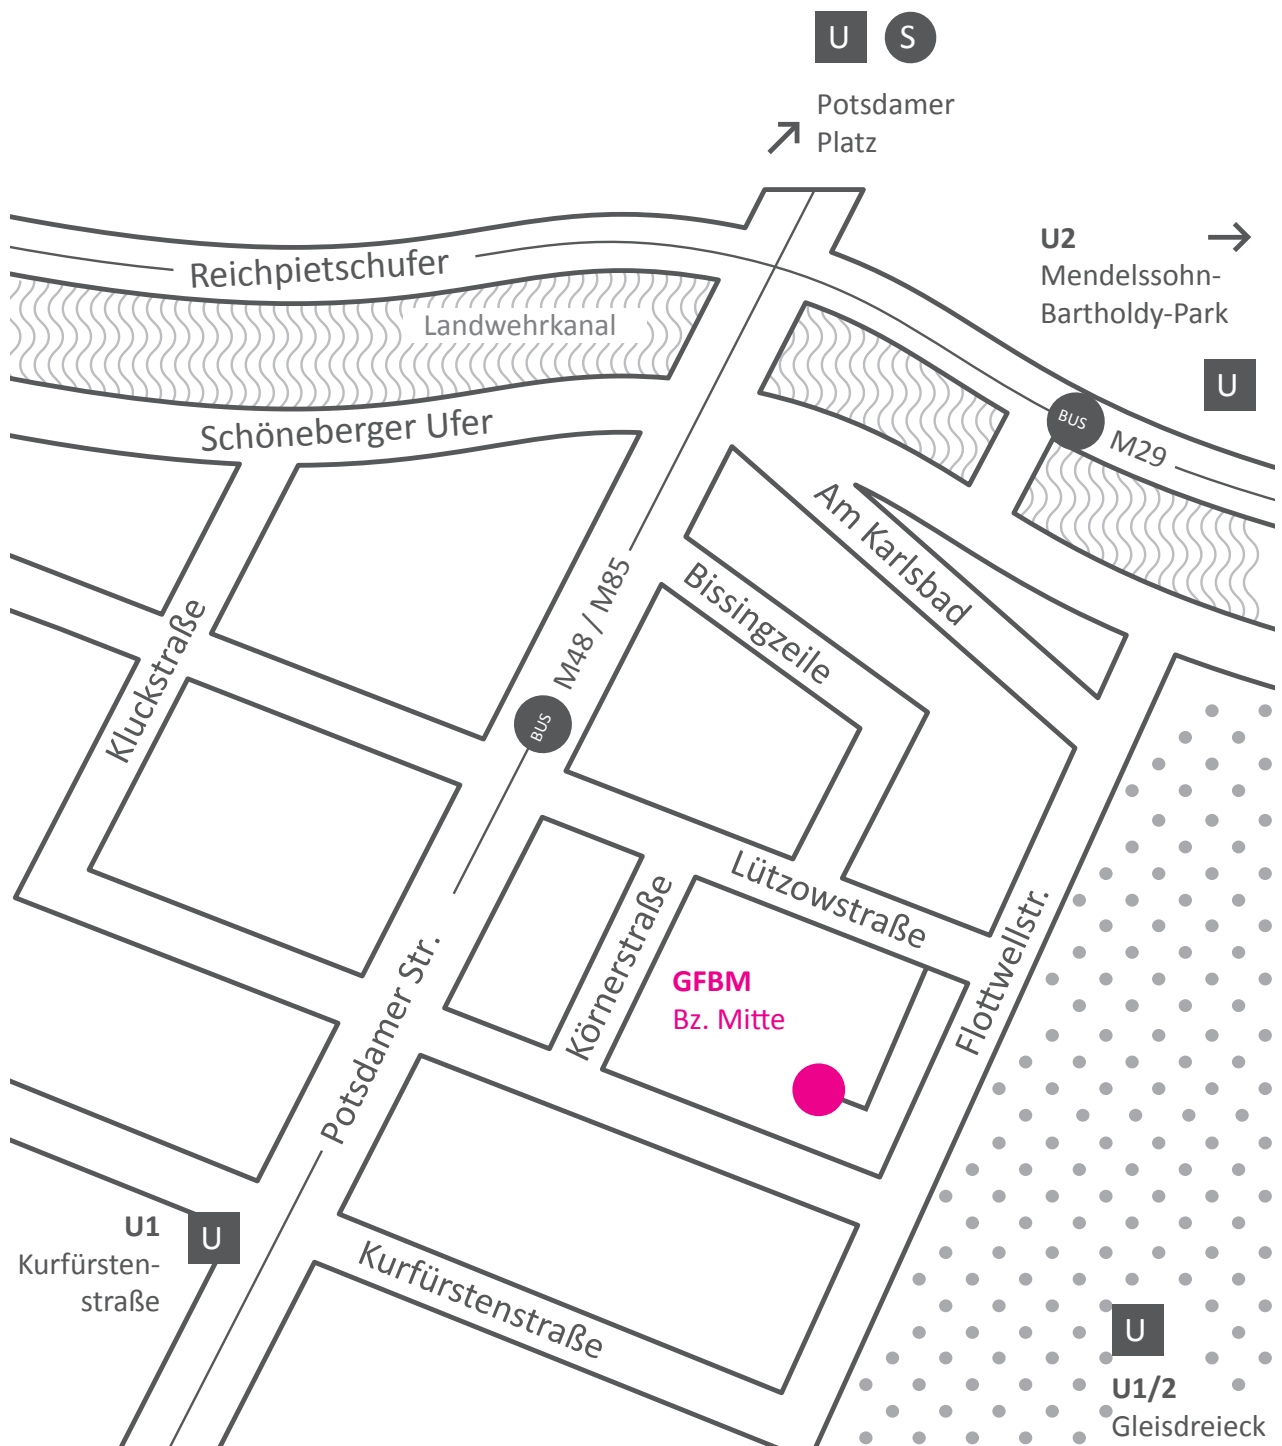

BZ Mitte

Lützowstr. 106

GFBM gGmbH

Bildungszentrum Mitte

Lützowstr. 106, 10785 Berlin

Tel.: 030 61 77 640

Fax: 030 61 77 64 180