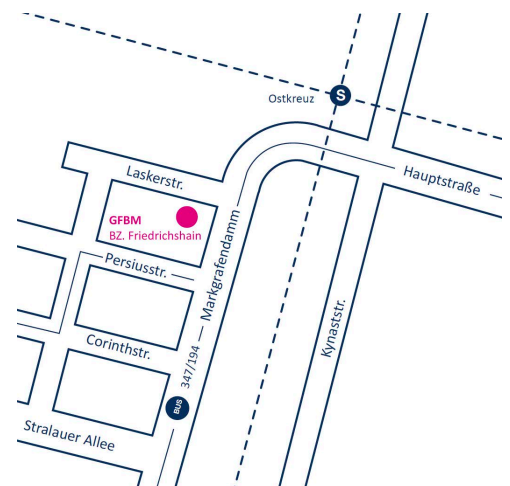

Bildungszentrum Friedrichshain
Laskerstr. 6–8, 10245 Berlin