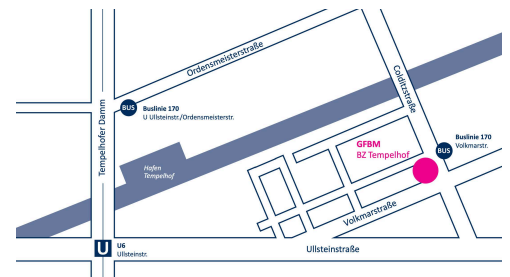

PROJEKTDATEN

Den MSA nicht geschafft?
Jetzt schaffen wir ihn
gemeinsam!

Die Chancen bei der
Ausbildungs- und Arbeitssuche
sind deutlich besser mit einem
mittleren Schulabschluss! Also
MSA jetzt!

Ziel:
Mittlerer Schulabschluss
(MSA)

Start/Dauer:
Nächster Durchgang startet
planmäßig am 01.09.2026
(30 Stunden pro Woche)
11 Monate

KONTAKT

Martina Krause
Tel. 030 755 144 124
krause@gfbm.de

Einstufungstest mittwochs 14:00 Uhr

Vereinbaren Sie einen individuellen
Beratungstermin!
T 030 755 144 044
bildung@gfbm.de

INHALT

- Unterricht für die Vorbereitung auf die Nicht-schülerprüfung zum Mittleren Schulabschluss
- Betreuung bei der Prüfung
- Unterstützung bei der Ausbildungssuche und Bewerbung
- Betreuung eines Praktikums in der freien Wirtschaft

SCHULUNGSRORTE

Bildungszentrum Templehof
Colditzstr. 34–36, 12099 Berlin