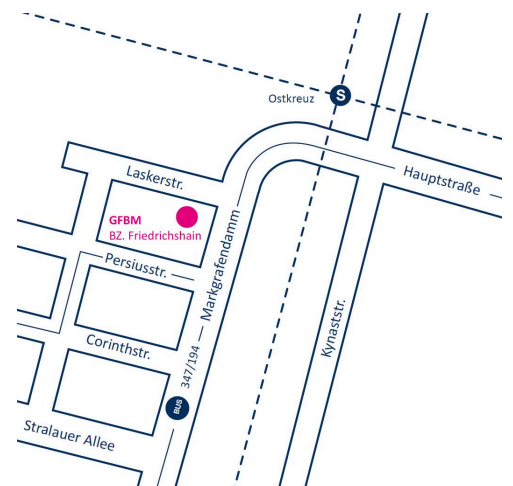

Bildungszentrum Friedrichshain
Laskerstr. 6–8, 10245 Berlin