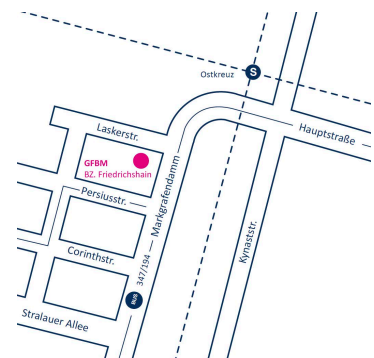

PROJEKTDATEN

Den MSA nicht geschafft?
Jetzt schaffen wir ihn
gemeinsam!

Die Chancen bei der
Ausbildungs- und Arbeitssuche
sind deutlich besser mit einem
mittleren Schulabschluss! Also
MSA jetzt!

Ziel:
Mittlerer Schulabschluss
(MSA)

Start/Dauer:
Nächster Durchgang startet
planmäßig am 01.09.25
(30 Stunden pro Woche)
11 Monate

KONTAKT

Martina Krause
Tel. 030 755 144 124
krause@gfbm.de

Einstufungstest mittwochs 14:00 Uhr

Vereinbaren Sie einen individuellen
Beratungstermin!
T 030 755 144 044
bildung@gfbm.de

INHALT

- Unterricht für die Vorbereitung auf die Nicht-schülerprüfung zum Mittleren Schulabschluss
- Betreuung bei der Prüfung
- Unterstützung bei der Ausbildungssuche und Bewerbung
- Betreuung eines Praktikums in der freien Wirtschaft

SCHULUNGORT

Bildungszentrum Friedrichshain
Laskerstr. 6–8, 10245 Berlin