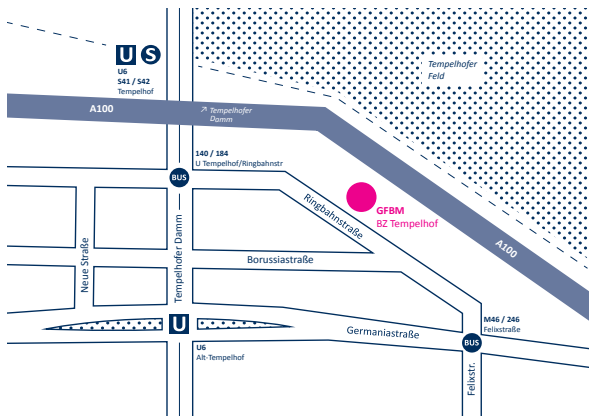

Kontakt

Bildungsberatung

GFBM Bildungszentrum Tempelhof
Ringbahnstr. 32–34
12099 Berlin

Vereinbaren Sie einen
persönlichen Beratungstermin!

Tel.: 030 755 144 044

E-Mail: bildung@gfbm.de

www.gfbm.de

In Kooperation mit: