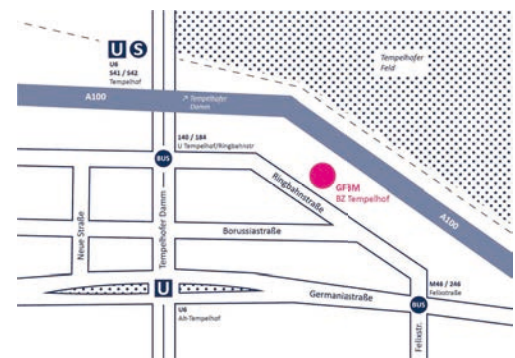

PROJEKTDATEN

Den MSA nicht geschafft?
Jetzt schaffen wir ihn
gemeinsam!

Die Chancen bei der
Ausbildungs- und Arbeitssuche
sind deutlich besser mit einem
mittleren Schulabschluss! Also
MSA jetzt!

Ziel:
Mittlerer Schulabschluss
(MSA)

Start/Dauer:
Nächster Durchgang startet
planmäßig am 02.09.24
(30 Stunden pro Woche)
11 Monate

KONTAKT

Martina Krause
Tel. 030 755 111 124
krause@gfbm.de

Einstufungstest
dienstags 14:00 Uhr

INHALT

- Unterricht für die Vorbereitung auf die Nicht-schülerprüfung zum Mittleren Schulabschluss
- Betreuung bei der Prüfung
- Unterstützung bei der Ausbildungssuche und Bewerbung
- Betreuung eines Praktikums in der freien Wirtschaft

SCHULUNGORT

Bildungszentrum Tempelhof
Ringbahnstr. 32–34, 12099 Berlin