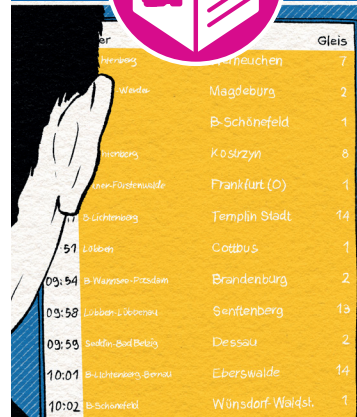

UfA 2023 – 2025

Lesen, Schreiben,
Grundbildung
für gering literalisierte
Erwachsene

**Gemeinnützige Gesellschaft
für berufsbildende
Maßnahmen mbH**