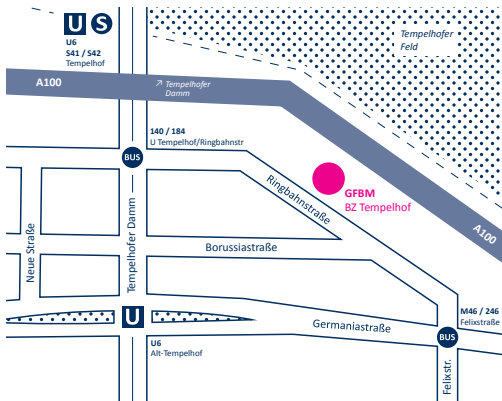

Wo Sie uns finden

**GFBM – Gemeinnützige Gesellschaft für
berufsbildende Maßnahmen mbH**

Bildungszentrum Tempelhof
Ringbahnstr. 34, 12099 Berlin
2. OG, Raum 2.16

Kontakt:

Marlies Zurhorst

030 755 144 076 oder

030 755 144 100

zurhorst@gfbm.de

- Nehmen Sie die U 6 oder die S 41 oder S 42 (Ringbahn).
- Sie können auch den Bus 184 oder 140 nehmen.
- Steigen Sie an der Haltestelle S-Bahnhof oder U-Bahnhof Tempelhof aus.
- Gehen Sie den Tempelhofer Damm Richtung „Alt-Tempelhof“.
- An der ersten Kreuzung gehen Sie links in die Ringbahnstraße.
- Gehen Sie etwa 300 m geradeaus.
- Sie finden die GFBM an der Nummer 34 auf der linken Seite.
- Nehmen Sie die schwarze Eingangstür ganz links oder den Aufzug im Hofdurchgang.
- Sie finden uns im 2. Stock, Raum 2.16
- Achten Sie auf unser Symbol: