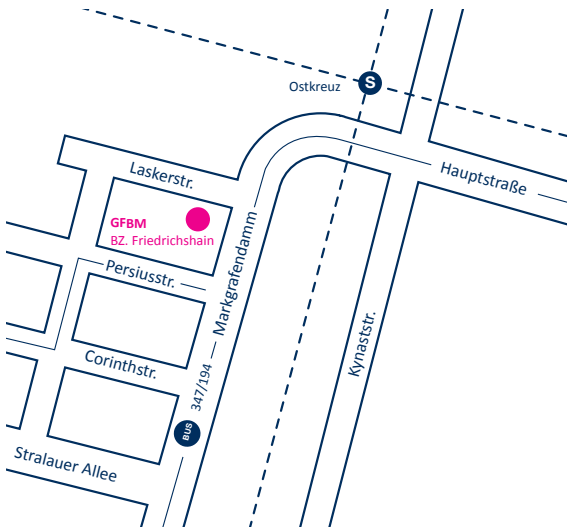

Kontakt:

Frau Barbara Busch
030 755 144 232
busch@gfbm.de

Bildungsort:

Bildungszentrum Friedrichshain
Laskerstr. 6-8
10245 Berlin

Zugangsvoraussetzungen:

junge Erwachsene, die ihre Schulpflicht erfüllt haben und nicht auf besondere Leistungen (§117 SGB III) angewiesen sind (z.B. bei Personen mit Behinderung)

Starttermin/Dauer:

01.09.2023

Finanzierung/Kosten:

Gefördert durch das Jobcenter Mitte

Berufsausbildung in außerbetrieblichen Einrichtungen

kooperatives Modell

WEGE IN AUSBILDUNG

Gemeinnützige Gesellschaft
für berufsbildende
Maßnahmen mbH