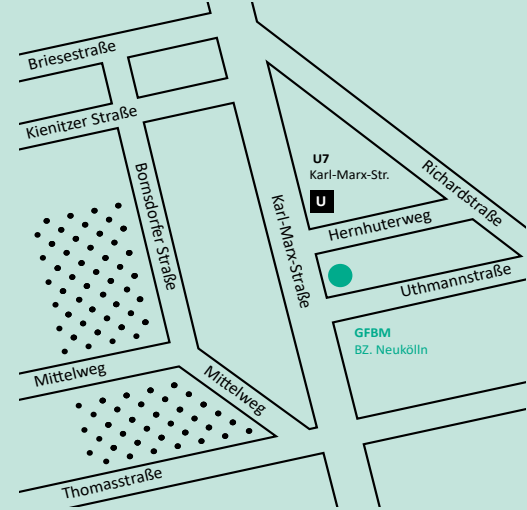

PROJEBİLGİSİ

Açılış saatleri

P.tsi – Per.: 8.00 – 17.00
Cuma: 08.00 – 15.00

Kimler katılabilir

Dil konusunda destek ihtiyacı olan yabancı asıllı kişiler

Amaç

Dil ve mesleki sosyalleşmede destek

Finansman

“Welcome Center” Projesi Jobcenter Berlin Neukölln tarafından desteklenmektedir

İLETİŞİM BİLGİLERİ

Başvuru

Annette von Wedel
von-wedel@gfbm.de
T 030 755 144 279

Yer

Eğitim merkezi Neukölln
Karl-Marx-Straße 163
12043 Berlin

İÇERİK

GFBM sizi Jobcenter Berlin Neukölln adına, dil ve mesleki ihtiyacınızda destekliyor.

Bu konu hakkında kısa açıklama:

- Mesleki Dil eğitim desteği
- Entegrasyon Kursu / Dil kursu için yönlendirme
- Sosyal pedagojik destek

Diğer içerikler:

- Bilgisayar ve IT
- Yasal haklarınız
- Sağlık
- Finansal ipuçları
- Dilekçe ve İş başvuru koçluğu
- Günlük yaşam ve iş aramak için yardım

Anfahrt:

U Karl-Marx-Straße
U7

Zertifiziert durch: