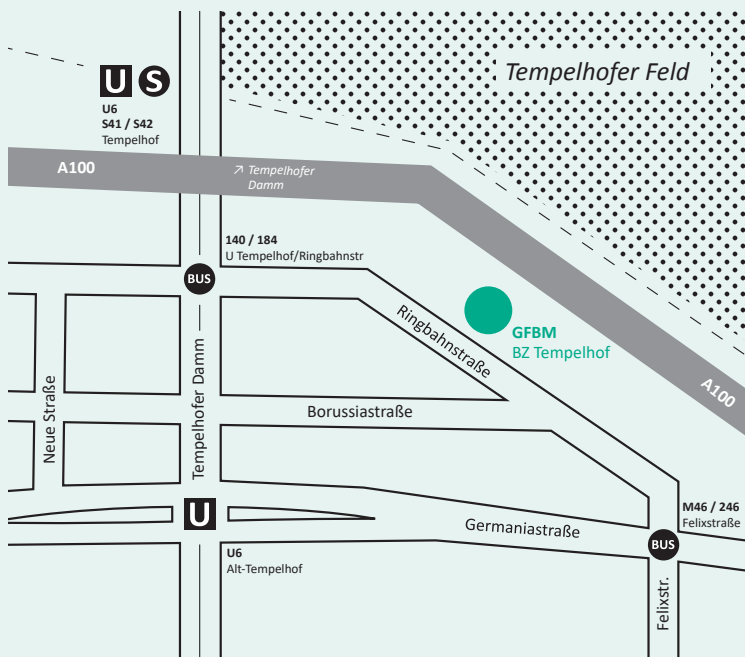

**bridge** ist ein Netzwerk aus freien Trägern und dem Beauftragten des Berliner Senats für Integration und Migration.

**bridge** richtet sich an alle Geflüchteten unabhängig von ihrem Aufenthaltsstatus.

## ANREISE

**U 6 / S 41 / S 42 / S 45 / S 46**  
S + U Tempelhof

**Bus 140 / 184**  
U Tempelhof/Ringbahnstraße

**Bus M 46 / 246**  
Felixstraße

**GFBM gGmbH**  
Bildungszentrum Tempelhof  
Ringbahnstraße 32–34  
12099 Berlin  
4. Etage, Raum 4.04