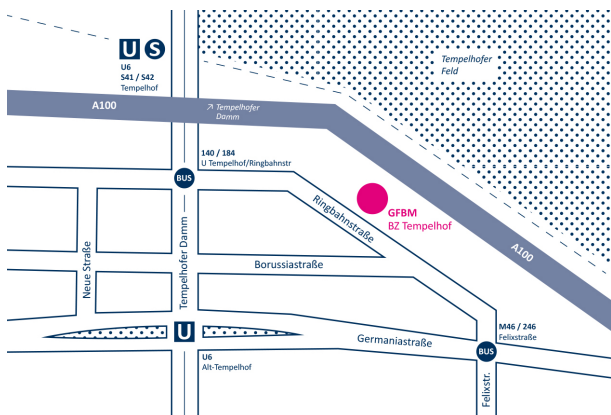

Vereinbaren Sie einen Beratungstermin!

Herr Schlag

Tel.: 030 755 144 077

Mobil: 0159 01 77 88 58

E-Mail: abH@gfbm.de

So finden Sie uns

in fußläufiger Entfernung zum S- und U-Bahnhof Tempelhof,
Verkehrsmittel: S41, S42, U6, Bus 184