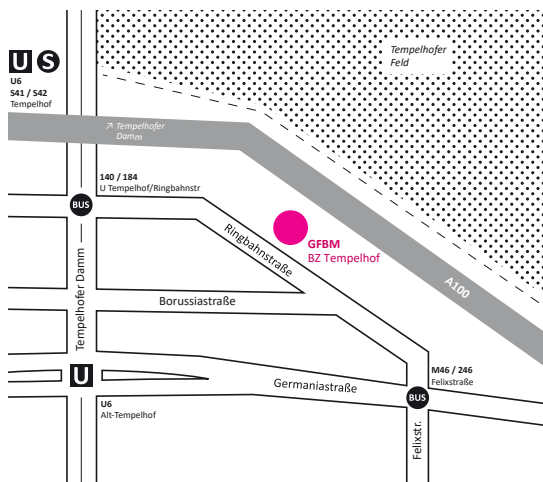

Wo Du uns findest:

**GFBM – Gemeinnützige Gesellschaft
für berufsbildende Maßnahmen mbH**
Bildungszentrum Tempelhof
Ringbahnstr. 32–34, 12099 Berlin

Ansprechpartner:

Krystian Mrachacz

T 030 755 144 120

H 0176 40 43 36 93

anschlussplus@gfbm.de

Sie finden uns bei:

www.gfbm.de