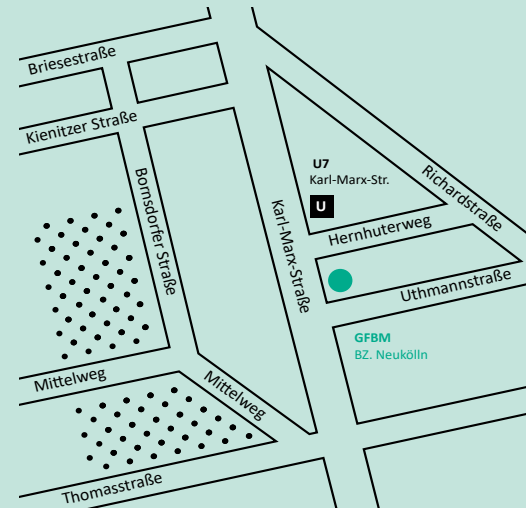

### Location

Bildungszentrum Neukölln  
Karl-Marx-Straße 163  
12043 Berlin

### How to get there

U Karl-Marx-Straße  
U7