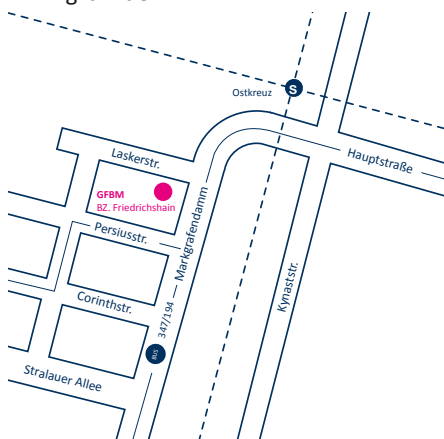

Wo Sie uns finden:

Für die Berufsfelder 1 bis 4

Gemeinnützige Gesellschaft für berufsbildende
Maßnahmen gGmbH

Laskerstr. 6-8, 10245 Berlin

Ansprechpartnerin: Manuela Grünack

Tel.: 030 755 144 232

E-Mail: gruenack@gfbm.de

www.gfbm.de