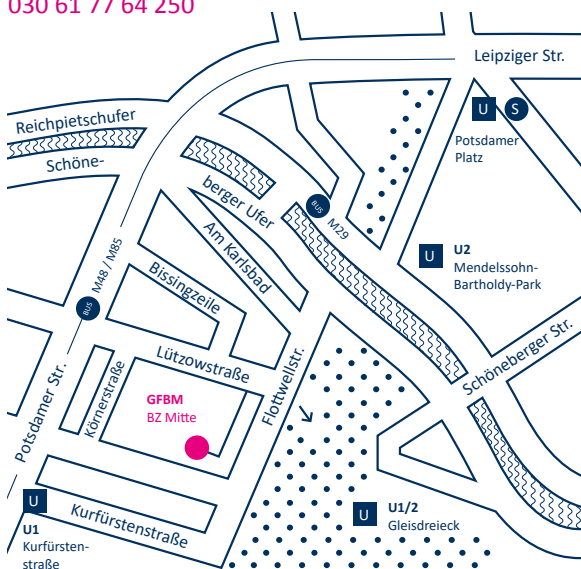

Wo Du uns findest:

**GFBM – Gemeinnützige Gesellschaft
für berufsbildende Maßnahmen mbH**

Bildungszentrum Mitte

Lützowstr. 106, 10785 Berlin

3. OG. Raum: 316b

Ansprechpartner*innen:

Pauline Albrecht

0176 43 25 28 54 E-Mail: anschlussplus@gfbm.de

Krystian Mrachacz

0176 40 43 36 93

Andrea Papagiannis

030 61 77 64 250

Sie finden uns bei:

www.gfbm.de

Anschluss+

**Gemeinnützige Gesellschaft
für berufsbildende
Maßnahmen mbH**

Bildungsort:

Bildungszentrum Mitte
Lützowstraße 106, 10785 Berlin

Werkstätten der GFBM in den Bezirken Steglitz-Zehlendorf, Tempelhof-Schöneberg, Friedrichshain-Kreuzberg und Reinickendorf