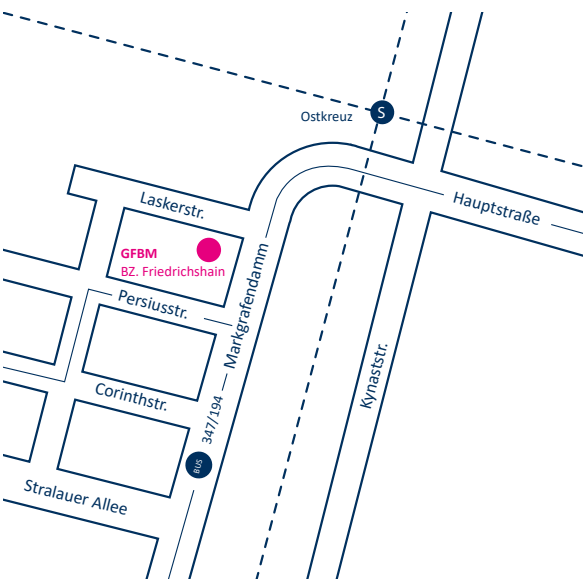

Wo Sie uns finden

**GFBM – Gemeinnützige Gesellschaft
für berufsbildende Maßnahmen mbH**

Bildungszentrum Friedrichshain

Laskerstraße 6–8

10245 Berlin

Kontakt:

Maike Timmermann

☎ 030 755 144 221

✉ timmermann@gfbm.de

www.gfbm.de