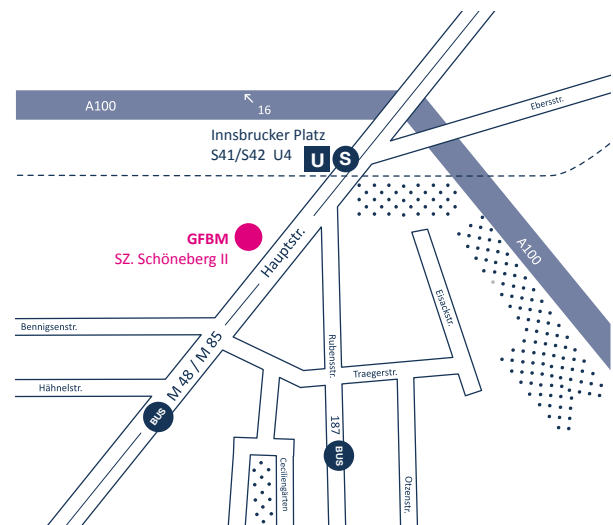

Mehr als Deutsch lernen! Integrationskurse für Zugewanderte

Sie wollen Deutsch lernen und ein Zertifikat bekommen?
Sie möchten den Deutschtest für Zuwanderer (DTZ)
und den Test „Leben in Deutschland“ (LiD) bestehen?

Unser Angebot:

- Integrationskurs Module A1–B1:
  600 Unterrichtsstunden
  100 Unterrichtsstunden (Orientierungskurs)
- Integrationskurs mit Alphabetisierung:
  900 Unterrichtsstunden
  100 Unterrichtsstunden (Orientierungskurs)
- Integrationskurs für Zweitschriftlerner

Auch wenn Sie schon lange in Deutschland leben,
können Sie bei uns einen Kurs besuchen.

Finanzierung/Kosten:

- ALG II-Bezieher kostenfrei
- Asylbewerber kostenfrei
- Selbstzahler Kostenbeitrag 1,95 €
  pro Unterrichtsstunde

Starttermin:

- monatliche Starttermine
- vormittags und nachmittags
- Einstieg in jedes Modul möglich

Wir beraten Sie:

- kostenfreie Beratung und Einstufungstest
- Hilfe bei den Anträgen

Benötigte Unterlagen:

- Ausweis/Pass
- Bescheid vom Jobcenter oder über Arbeitslosengeld

Tel.: 030 85 73 29 90
030 85 73 29 91

Mail: deutsch-lernen@gfbm.de
www.deutsch-lernen.gfbm.de

**Vereinbaren sie
einen persönlichen
Beratungstermin!**

Hauptstraße 65
12159 Berlin
Bitte anmelden!