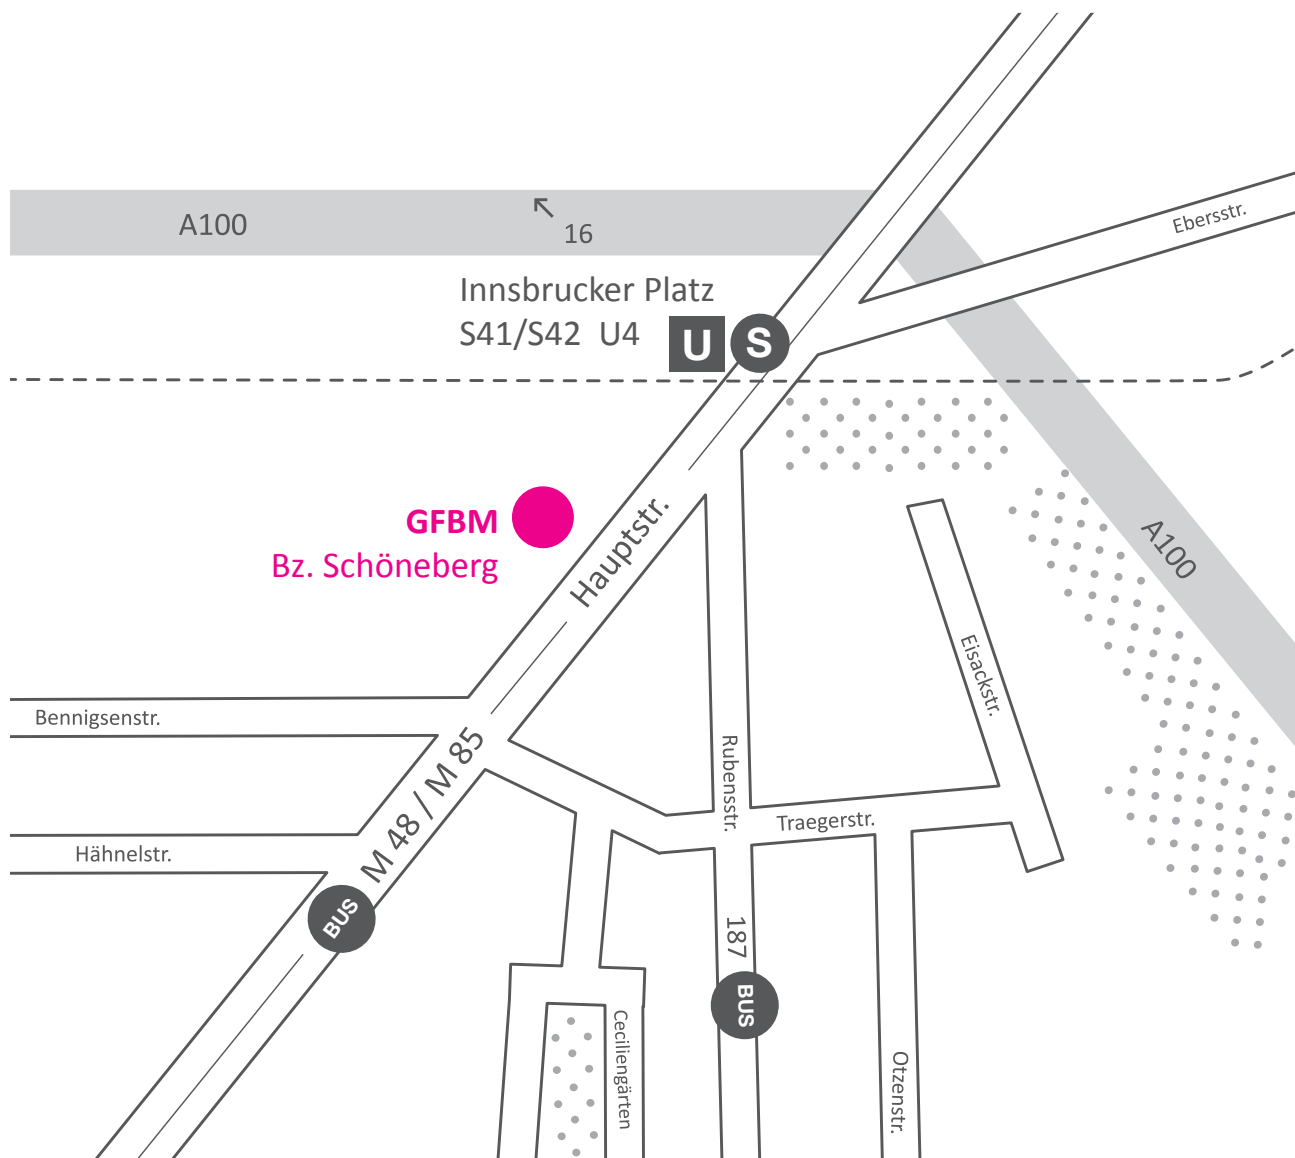

BZ Schöneberg

Hauptstr. 65

GFBM gGmbH
Bildungszentrum Schöneberg
Hauptstr. 65, 12159 Berlin
Tel.: 030 85 40 99 25
Fax: 030 85 73 12 83