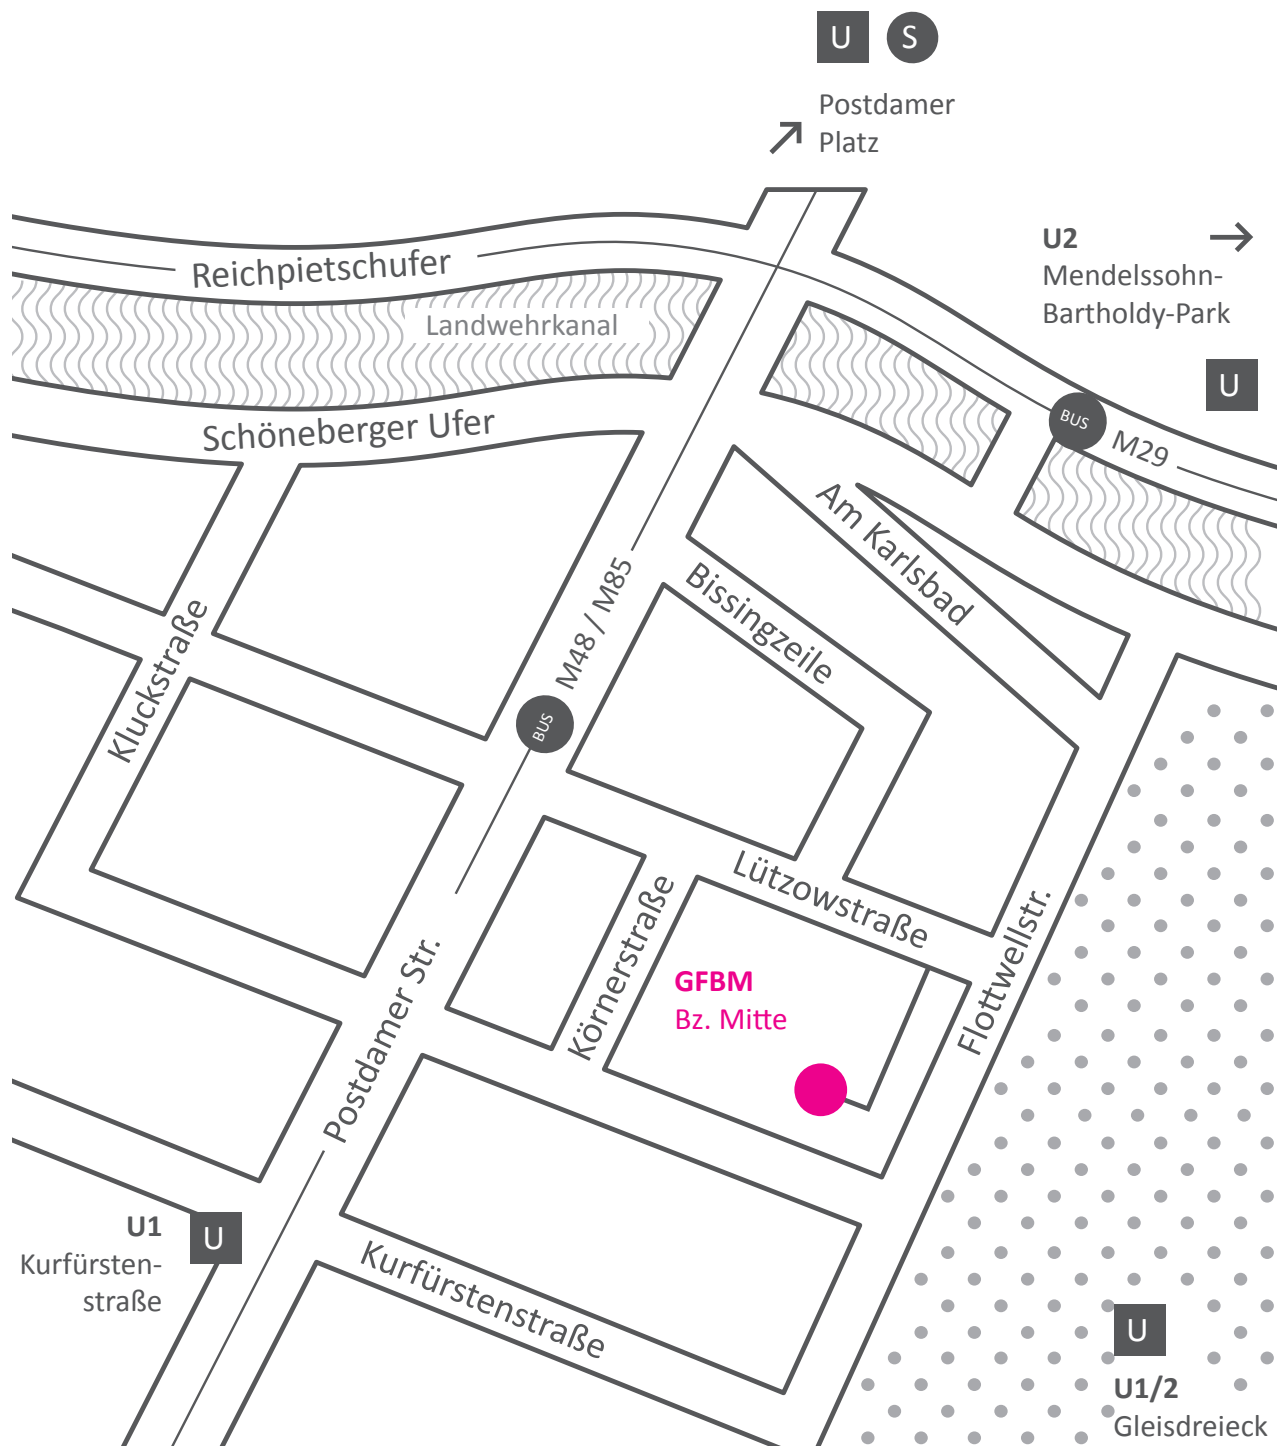

# BZ Mitte

## Lützowstr. 106

**GFBM gGmbH**

Bildungszentrum Mitte

Lützowstr. 106, 10785 Berlin

Tel.: 030 61 77 640

Fax: 030 61 77 64 180