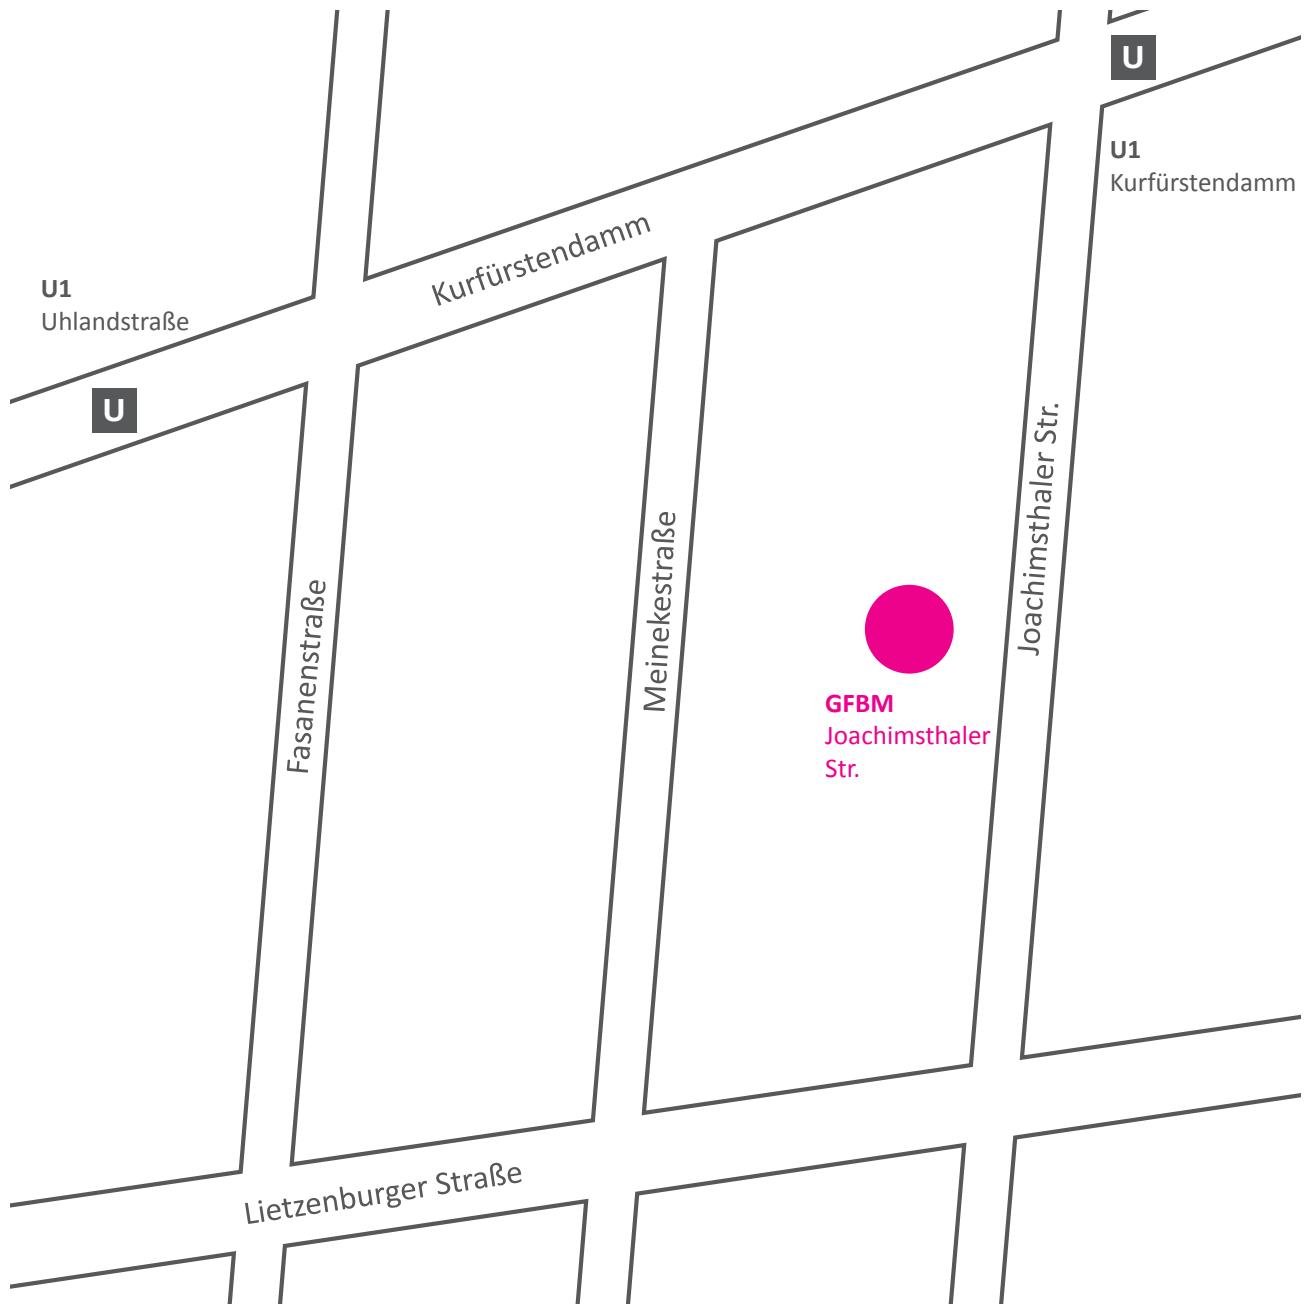

BZ Mitte

Außenstelle Joachimsthaler Straße

GFBM gGmbH

Bildungszentrum Mitte / Außenstelle Joachimsthaler Straße

Joachimsthaler Str. 17, 10719 Berlin

Tel.: 030 88 67 76 12